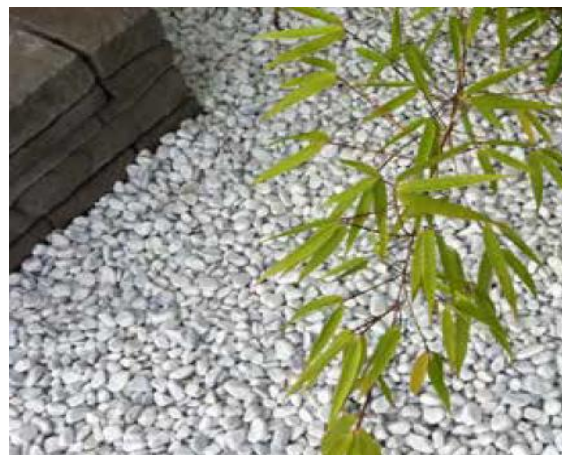

GRAVIER 15/25mm MARBRE ROULE BLANC

LES GRAVIERS ROULES PROTEGENT VOS PLANTES, CONSERVENT
L'HUMIDITE ET RESPECTENT L'ENVIRONNEMENT !

CONSEILS DE POSE :

Décassez si besoin votre surface pour la mettre à niveau. Bien compacter le sol à la dame ou au compacteur à rouleau (cela vous évitera d'avoir à recharger régulièrement votre surface en graviers).

- 1 - Installez éventuellement un film protecteur herbicide/géotextile pour éviter la repousse de végétation.
- 2 - Répandre les graviers sur la surface à recouvrir.
- 3 - Égalisez la surface à l'aide d'un râteau. C'est prêt !

CARACTÉRISTIQUES

Couleur : Blanc	PH : 9,3 - 9,8
Composition : Marbre	Densité : 1 500 kg/m ³
Granulométrie : 15/25 mm	Conso/m ² : 50 à 75 kg

	Sac de 10KG	Sac de 25KG	Big Bag 500KG	Big Bag 1T
Référence	49352	49000	49201	49200
Code EAN	3700058802928	3700058800139	3700058804991	3700058800375
Poids unitaire	10 KG	25 KG	500 KG	1000 KG
Quantité palette	77 sacs	48 sacs	2 pièces	1 pièce
Dim. palette	1,2 x 0,8 x 0,8 m	0,95 x 1,08 x 0,8 m		1,2 x 1,2 x 0,9 m
Poids palette	770 KG	1'200 KG	1'000 KG	1'000 KG